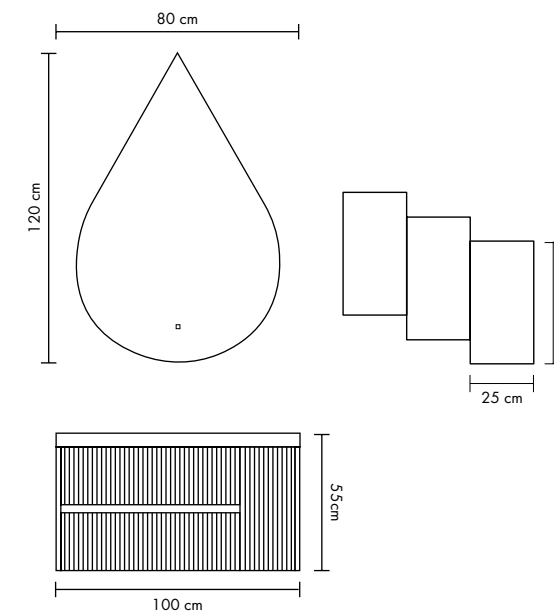

COMP04 p.140-141

Frontale con lavabo / Mască cu lavoar / Maszk mosdókagylóval: **3021C/F40 (x 1)**

Specchio / Oglindă / Tükör: **SPR224 (x 1)**

Pensili / Dulăpioare / Szekrény: **2612 (x 2), 2610/F40 (x 1)**

COMP05 p.142-143

Frontale con lavabo / Mască cu lavoar / Maszk mosdókagylóval: **3022C/F10 (x 1)**

Specchio / Oglindă / Tükör: **SPR210 (x 1)**

Pensili / Dulăpioare / Szekrény: **2610/F10 (x 3)**

COMP06 p.144-145

Frontale con lavabo / Mască cu lavoar / Maszk mosdókagylóval: **3023/F41 (x 1)**

Specchio / Oglindă / Tükör: **SPR222 (x 1)**

Pensili / Dulăpioare / Szekrény: **2610/F95 (x 2)**

Portasalviette / Suport prosop / Törölközőtartó: **2642 (x 1)**