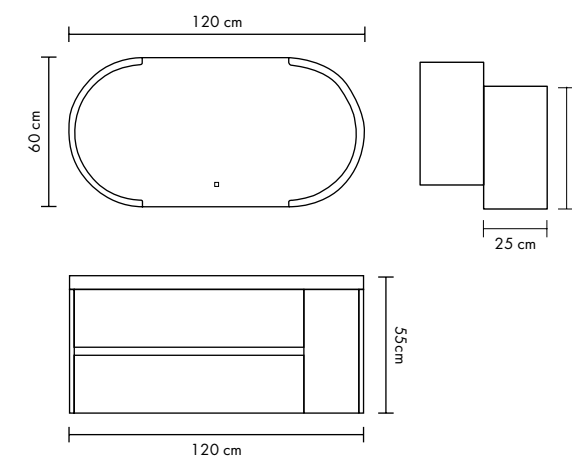

COMP04 p.140-141

Frontale con lavabo / Mască cu lavoar / Maszk mosdókagylóval: **3021C/F40 (x 1)**

Specchio / Oglindă / Tükör: **SPR224 (x 1)**

Pensili / Dulăpioare / Szekrény: **2612 (x 2), 2610/F40 (x 1)**

COMP05 p.142-143

Frontale con lavabo / Mască cu lavoar / Maszk mosdókagylóval: **3022C/F10 (x 1)**

Specchio / Oglindă / Tükör: **SPR210 (x 1)**

Pensili / Dulăpioare / Szekrény: **2610/F10 (x 3)**

COMP06 p.144-145

Frontale con lavabo / Mască cu lavoar / Maszk mosdókagylóval: **3023/F41 (x 1)**

Specchio / Oglindă / Tükör: **SPR222 (x 1)**

Pensili / Dulăpioare / Szekrény: **2610/F95 (x 2)**

Portasalviette / Suport prosop / Törölközőtartó: **2642 (x 1)**