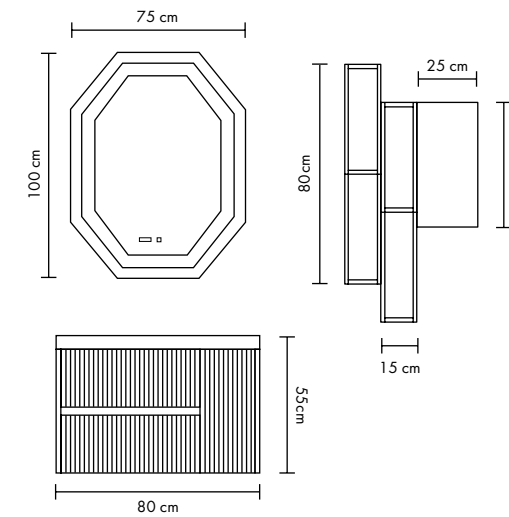

COMP04 p.140-141

Frontale con lavabo / Mască cu lavoar / Maszk mosdókagylóval: **3021C/F40 (x 1)**

Specchio / Oglindă / Tükör: **SPR224 (x 1)**

Pensili / Dulăpioare / Szekrény: **2612 (x 2), 2610/F40 (x 1)**

COMP05 p.142-143

Frontale con lavabo / Mască cu lavoar / Maszk mosdókagylóval: **3022C/F10 (x 1)**

Specchio / Oglindă / Tükör: **SPR210 (x 1)**

Pensili / Dulăpioare / Szekrény: **2610/F10 (x 3)**

COMP06 p.144-145

Frontale con lavabo / Mască cu lavoar / Maszk mosdókagylóval: **3023/F41 (x 1)**

Specchio / Oglindă / Tükör: **SPR222 (x 1)**

Pensili / Dulăpioare / Szekrény: **2610/F95 (x 2)**

Portasalviette / Suport prosop / Törölközőtartó: **2642 (x 1)**