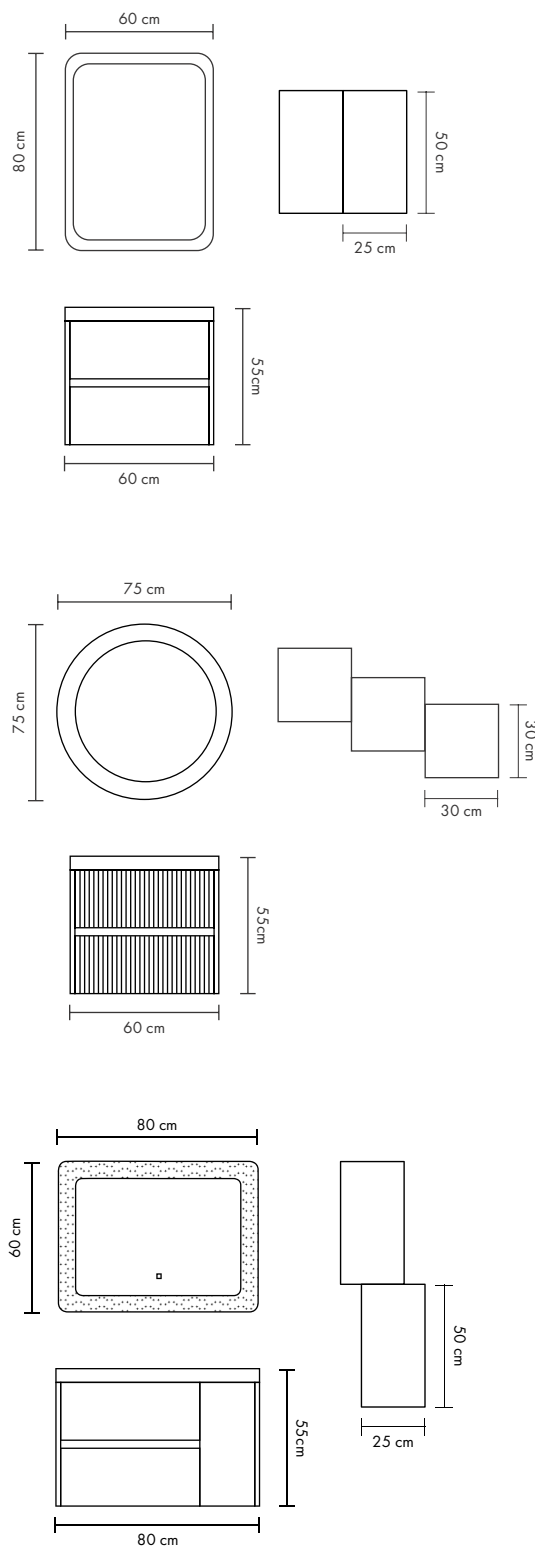

PORTOFINO

COMP01 p.132-133

Frontale con lavabo / Mască cu lavoar / Maszk mosdókagylóval: **3020/F00 (x 1)**

Specchio / Oglindă / Tükör: **SPR101 (x 1)**

Pensili / Dulăpioare / Szekrény: **2610/F10 (x 2)**

COMP02 p.134-137

Frontale con lavabo / Mască cu lavoar / Maszk mosdókagylóval: **3020C/F43 (x 1)**

Specchio / Oglindă / Tükör: **SPR201 (x 1)**

Pensili / Dulăpioare / Szekrény: **2611/F43 (x 3)**

Portasalviette / Suport prosop / Törölközőtartó: **2642 (x 1)**

COMP03 p.138-139

Frontale con lavabo / Mască cu lavoar / Maszk mosdókagylóval: **3021/F94 (x 1)**

Specchio / Oglindă / Tükör: **SPR223 (x 1)**

Pensili / Dulăpioare / Szekrény: **2610/F10 (x 2)**

Portasalviette / Suport prosop / Törölközőtartó: **2641 (x 1)**